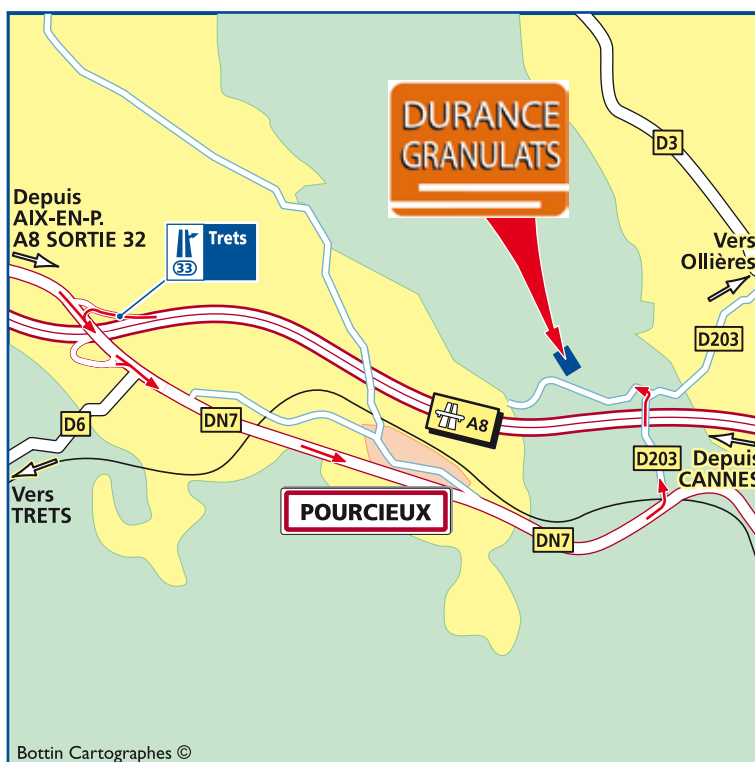

Durance Granulats  
83470 Pourcieux  
Tél. : +33 4 42 67 09 30  
Fax : +33 4 42 67 09 31

- **Depuis Aix-en-Provence :**

Rejoindre l'A8 en direction d'Aubagne/Toulon/Fréjus/St-Raphaël. Emprunter la sortie 32 Fuveau/Trets. Continuer ensuite sur la N7/DN7 vers Fréjus/St-Raphaël/St-Maximin. Prendre à gauche la D203 en direction d'Ollières. Puis voir plan.

- **Depuis Nice :**

Rejoindre l'A8 en direction de Fréjus/St-Raphaël/Aix-en-Provence. Emprunter la sortie 33 Trets. Au bout de la bretelle de sortie prendre sur la gauche. Suivre la DN7 vers Pourcieux. Prendre à gauche la D203 en direction d'Ollières. Puis voir plan.