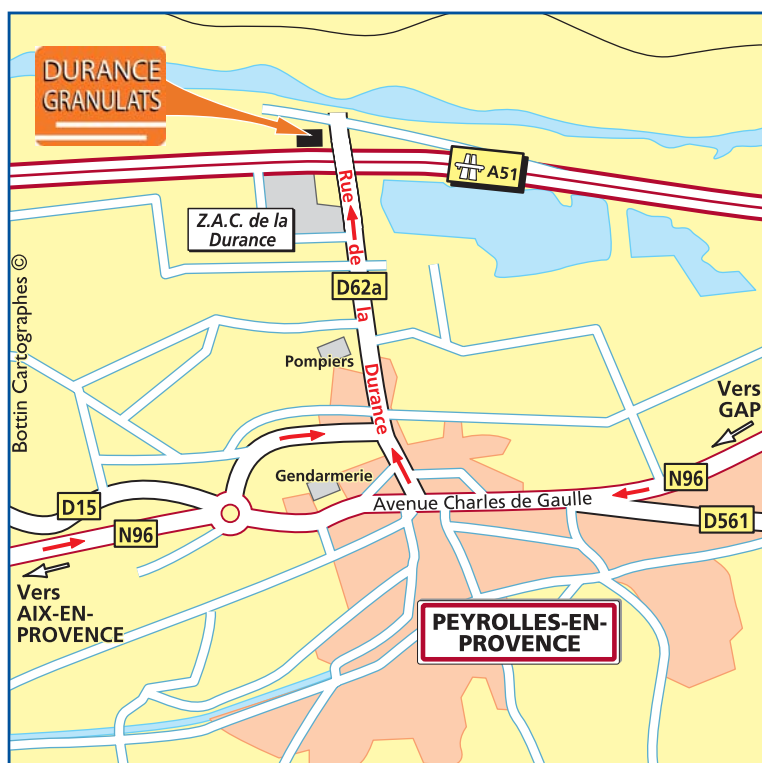

**DURANCE GRANULATS**  
Route de la Durance  
13860 Peyrolles-en-Provence  
tél. + 33 4 42 67 09 30  
fax : + 33 4 42 67 09 31

- **Depuis Aix-en-Provence :**  
Rejoindre la N96 puis l'A51 en direction de Sisteron/Gap. Prendre la sortie 14 Digne/Gap/Meyrargues. Continuer sur la N96 direction Peyrolles-en-Provence. Dans Peyrolles-en-Provence, prendre à gauche la D62a. Puis voir plan.
- **Depuis Gap :**  
Rejoindre l'A51 en direction de Sisteron/Manosque. Prendre la sortie 17 C.E.A. Cadarache. Continuer sur la D952 puis la N96 direction Peyrolles. Dans Peyrolles-en-Provence, prendre à droite la D62a. Puis voir plan.